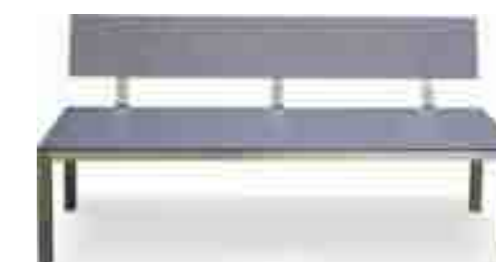

## TEMBA

Edelstahl Bank

Gestell Edelstahl Beine 4x4 cm Sitzhöhe 46 cm	HPL 12 mm	Art.	HPL 12 mm	Art.
Ohne Rückenlehne	washed wood		stone touch	
130 x 40 x 45 cm	790.-	167004	790.-	167003
180 x 40 x 45 cm	990.-	167006	990.-	167005
Mit Rückenlehne				
130 x 40 x 85 cm	1350.-	167002	1350.-	167001
180 x 40 x 85 cm	1650.-	167008	1650.-	167007