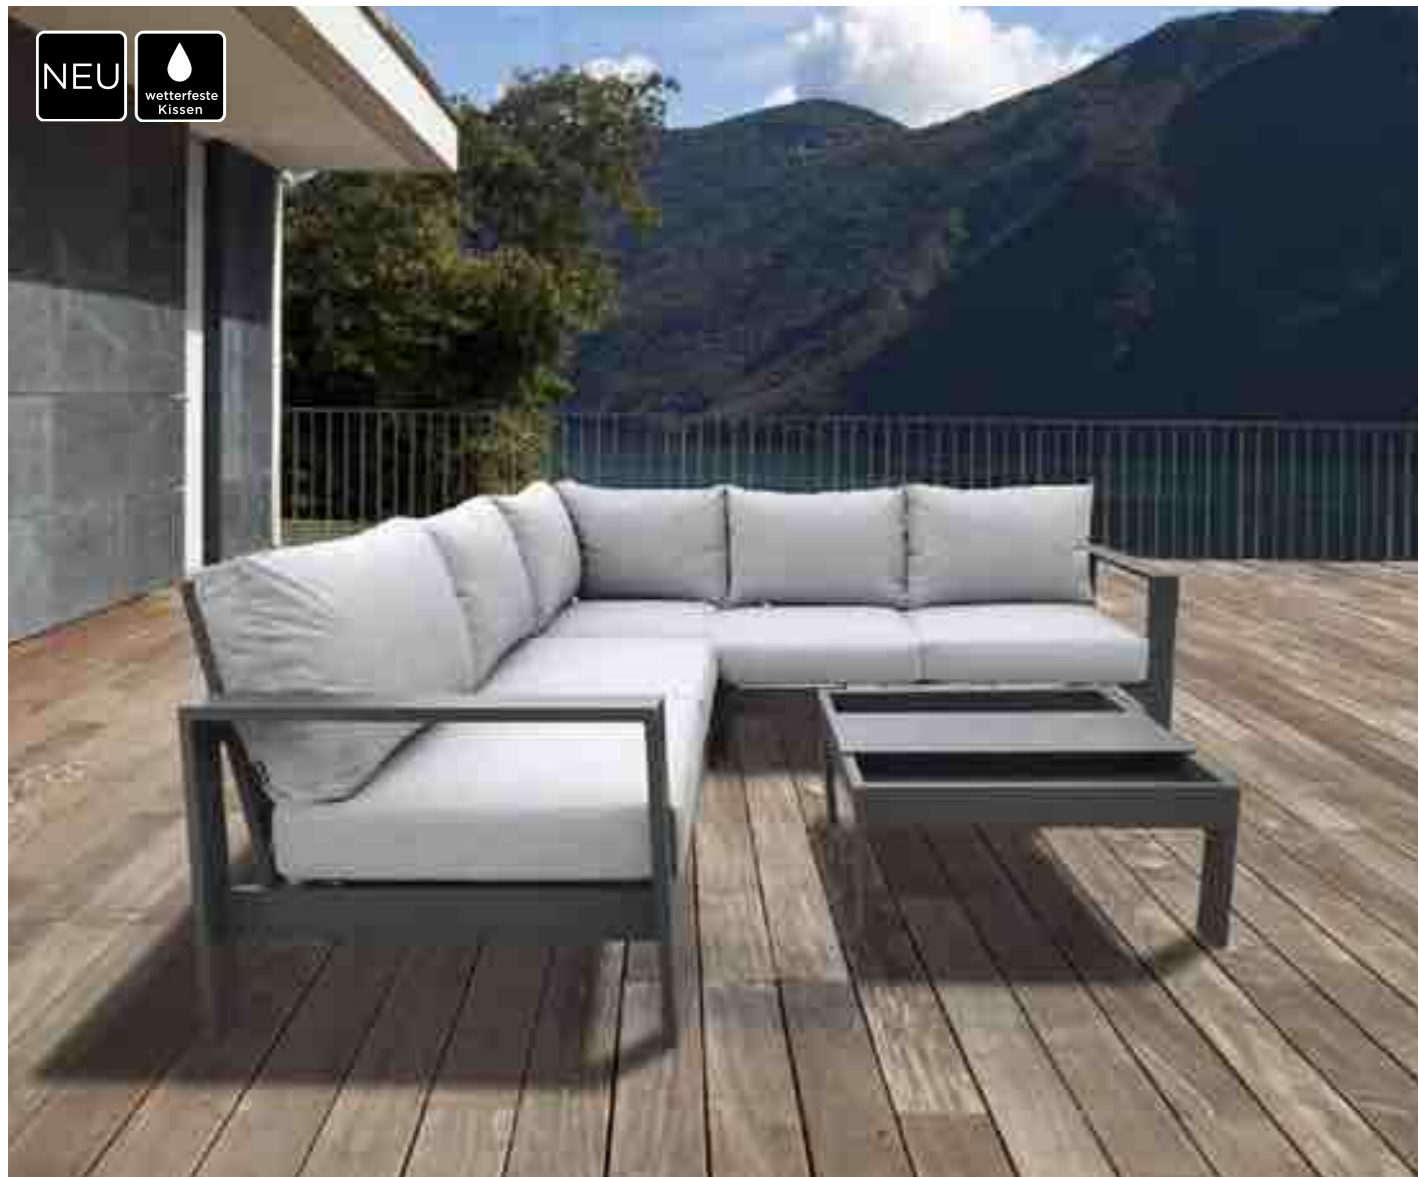

Art. 210718

**2990.-**

**LOUNGE SET**

2 x **SESSEL**  
L 70 x B 70 x HK 88 / HG 74 cm  
1 x **2ER SOFA**  
L 177 x B 70 x HK 88 / HG 74 cm  
1 x **LOUNGETISCH**  
L 100 x B 56 x H 32 cm

Art. 210719

**2490.-**