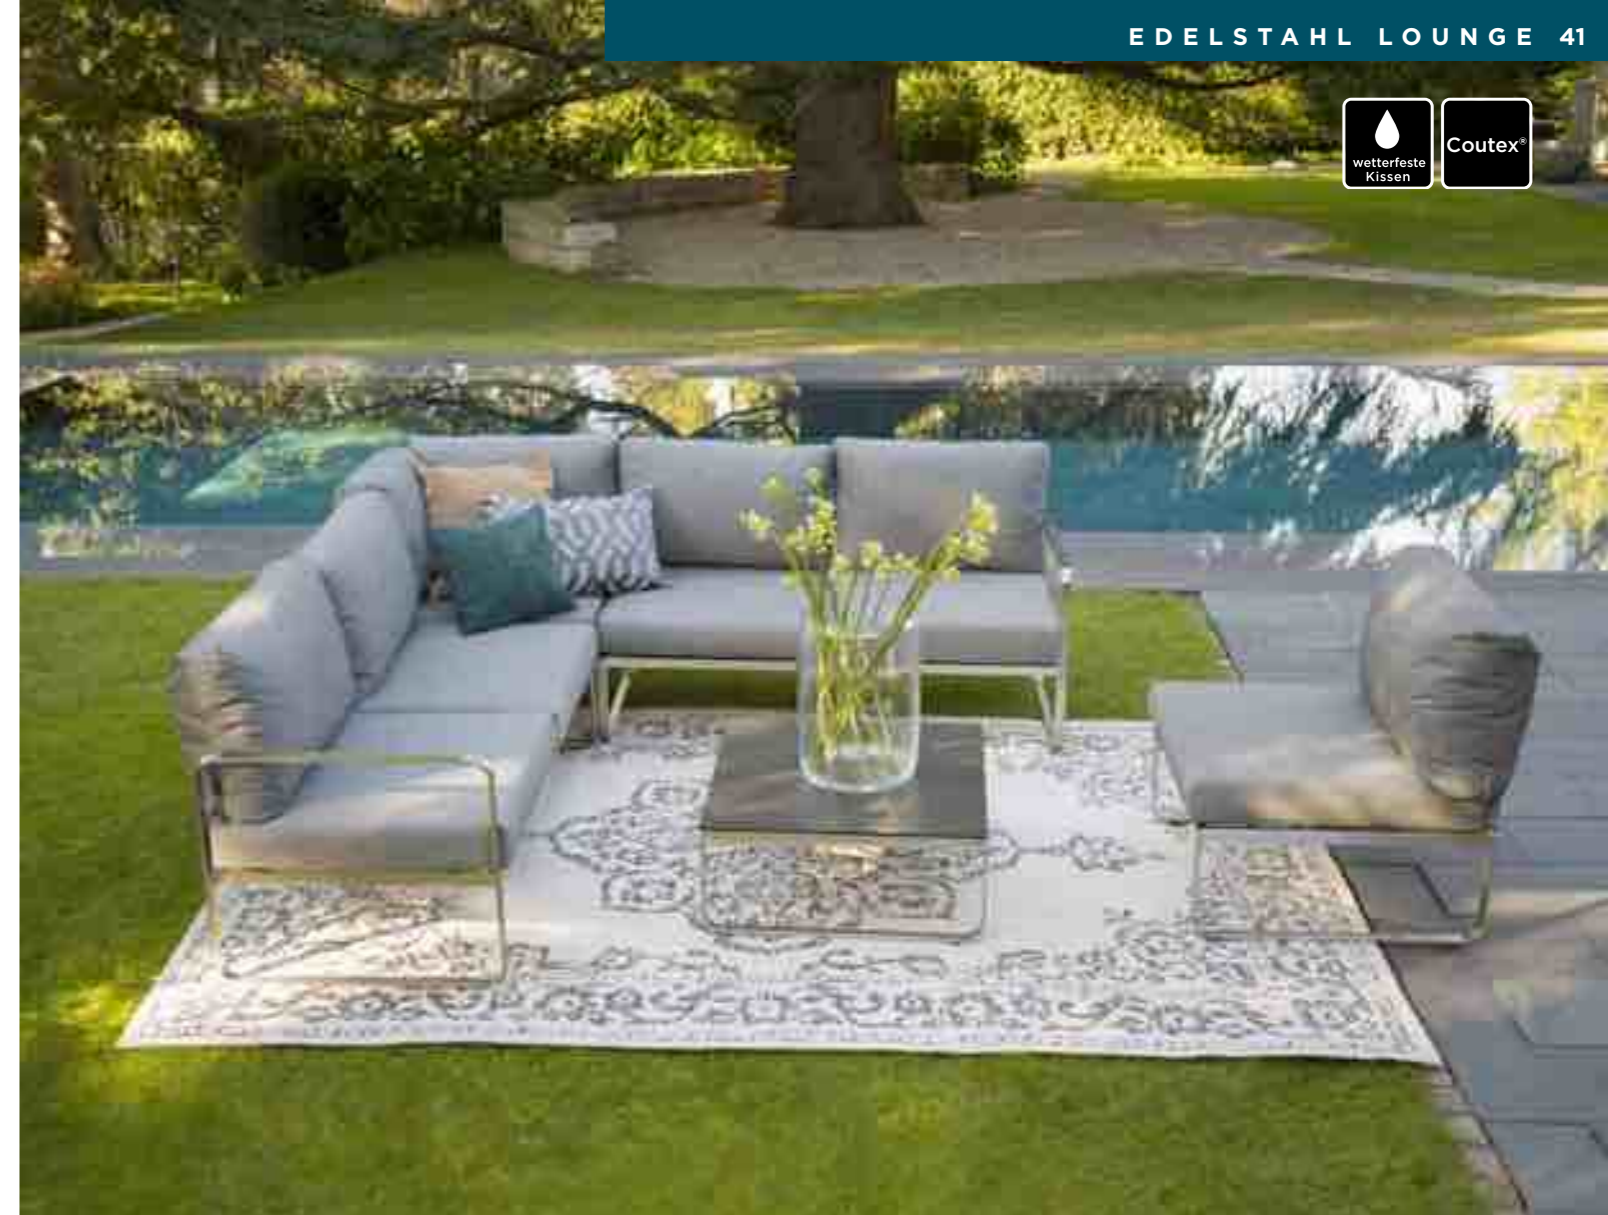

### LOUNGE SET

- 2 x **SESSEL**  
L 69 x B 71 x H 76 cm
- 1 x **2ER SOFA**  
L 125 x B 71 x H 76 cm
- 1 x **LOUNGETISCH**  
L 75 x B 50 x H 35 cm

Art. 210312

**2390.-**