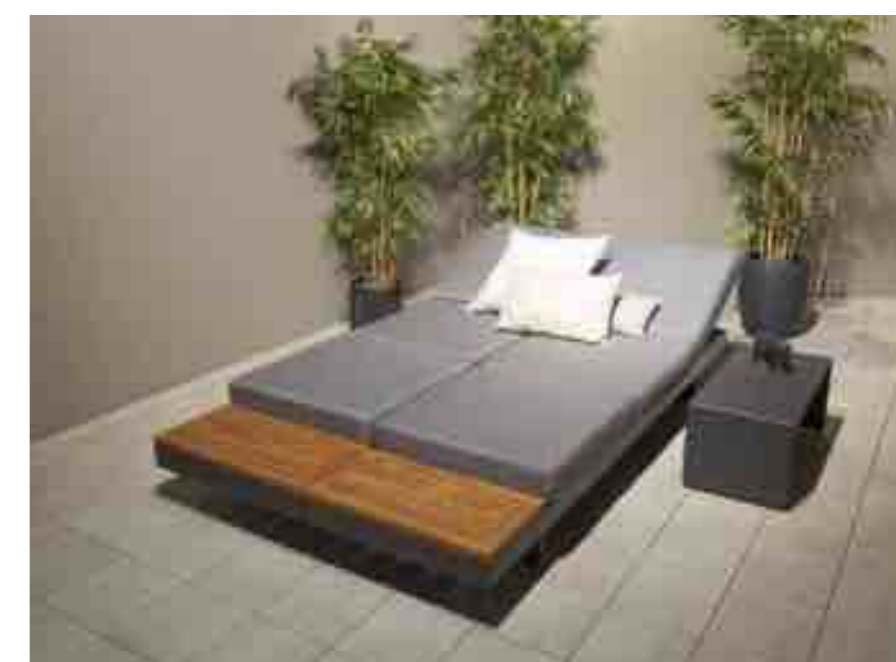

BARCELONA

Aluminium & Akazienholz Ecklounge Set mit wetterfesten Kissen und Liegefunktion

- Gestell Aluminium anthrazit pulverbeschichtet
- Tischplatte und Ablageflächen FSC® / SVLK® Akazienholz
- Kissen wetterfest in Coutex® premium dark grey Polyacrylbezug

ECKLOUNGE SET

L 323 x B 245 x HK 83 / HG 71 cm
gespiegelt montierbar

2 x **3ER ENDELEMENT LINKS/RECHTS**
L 245 x B 78 x HK 83 / HG 71 cm
Rückenlehnen abnehm- und flexibel
platzierbar, mit Liegefunktion

1 x **LOUNGETISCH TEAK**
L 140 x B 70 x H 28 cm

1 x **LOUNGETISCH ALUMINIUM**
L 80 x B 40 x H 36 cm
2 x **AKAZIENPLATTE**
flexibel platzierbar

Art. 210414

4290.-